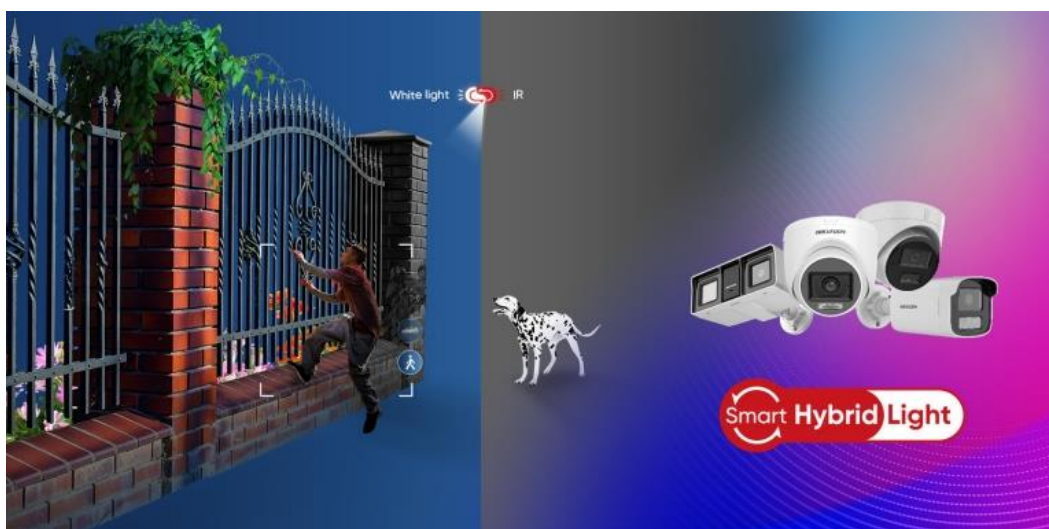

- **TVI tweerichtingsaudio**

De nieuwe Turbo HD 8.0-camera's zijn voorzien van tweerichtingsaudio, waardoor ze geschikt zijn voor gebruik in verschillende real-time communicatiescenario's, zoals bij hekken en deur-tot-deur intercoms. Gesprekken zijn kristalhelder dankzij intelligente ruisonderdrukking die menselijke stemmen isoleert door omgevingsgeluiden te filteren. Krachtige luidsprekers van 2 W zorgen ervoor dat de geluidskwaliteit sterk en meeslepend is. Mensen kunnen ondertussen comfortabel over lange afstanden praten dankzij de royale intercom-pickup van 3 m en de grotere pick-up van 5 m die aan de externe kant wordt gebruikt.

- **Compacte camera's met dubbele lens en stitching-technologie**

Turbo HD 8.0 introduceert een nieuwe camera met dubbele lens die gebruikmaakt van gepatenteerde beeldgestikte technologieën om naadloze, 180-graden, gestikte beelden te leveren. Deze beelden blijven op elk moment van de nacht, maar ook overdag, levendig en kleurrijk, dankzij het grote diafragma van F1.0 en de zeer gevoelige sensoren. De nieuwe camera introduceert ook een compacter ontwerp. Dit maakt de

nieuwe camera discreter en esthetisch geschikter voor kleine en middelgrote bedrijven.

- **Smart Hybrid Light in al zijn jaren**

Smart Hybrid Light-technologie verbetert de nachtzichtervaring en is nu uitgebreid naar het hele assortiment camera's in de Turbo HD 8.0-serie. De Smart Hybrid Light-camera's hebben een groot diafragma van F1.6 en kunnen kleurenbeelden vastleggen bij kritieke gebeurtenissen wanneer een persoon of een voertuig verschijnt. Nog betere nachtfoto's kunnen worden gemaakt met behulp van geavanceerde Smart Hybrid Light-camera's met ColorVu-technologie, een groter diafragma van F1.0, een latere extra inschakeltijd van het licht, Super Confocal Lens en een BSI-sensor met hoge gevoeligheid.