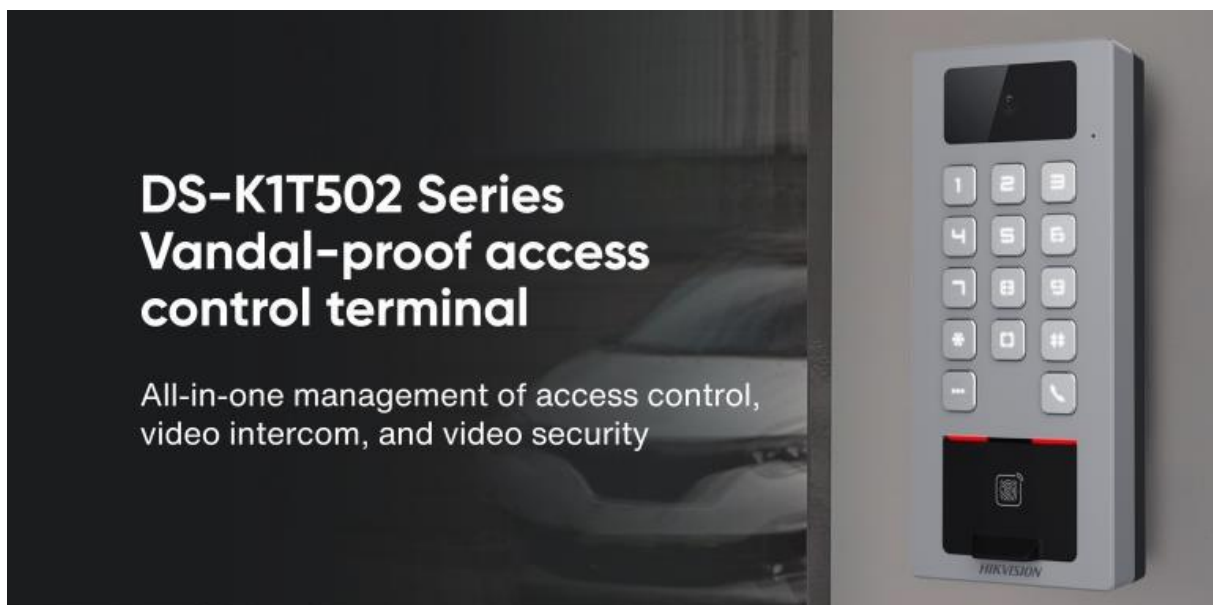

DS-K1T805 & 502 serie vandaalbestendige toegangscontroleterminals: verenigde beveiliging met robuuste bescherming