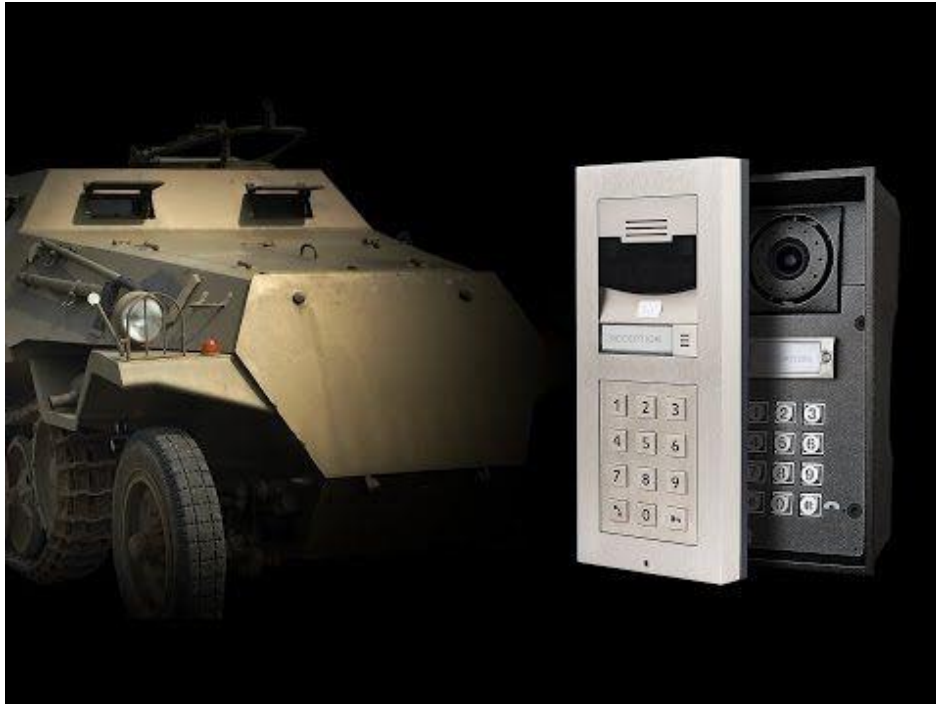

2N IP-KRACHT

2N IP Force is een extreem duurzame IP-intercom die zelfs de meest veeleisende omstandigheden kan weerstaan. Het zorgt voor monitoring van bezoekerscommunicatie en toegangscontrole. Profiteer van de superieure functies voor maximale sitebeveiliging.

- De meest robuuste IP-intercom
- Groothoek HD-camera
- Toegangscontrole

Kenmerken & Voordelen:

- De meest robuuste IP-intercom
- Groothoek HD-camera
- Toegangscontrole

Kenmerken & Voordelen

- **DE MEEST ROBUUSTE IP-INTERCOM**

Het combineert een anti-vandaloplossing met een elegant ontwerp.

Hoge duurzaamheid garandeert de hoogste dekking op de markt volgens de IP69K- en IK10-normen.

- **GROOTHOEK HD-CAMERA**

Monitor gebeurtenissen rond de intercom met de geïntegreerde HD-camera. Het heeft een 135 ° breed zicht en een nachtzicht modus.

- **TOEGANGSCONTROLE**

Beheer de toegang met behulp van de lezer, het toetsenbord of de geïntegreerde camera en bereik een hoger beveiligingsniveau voor iedereen op de locatie.

- **2N EXTERNE CONFIGURATIE**