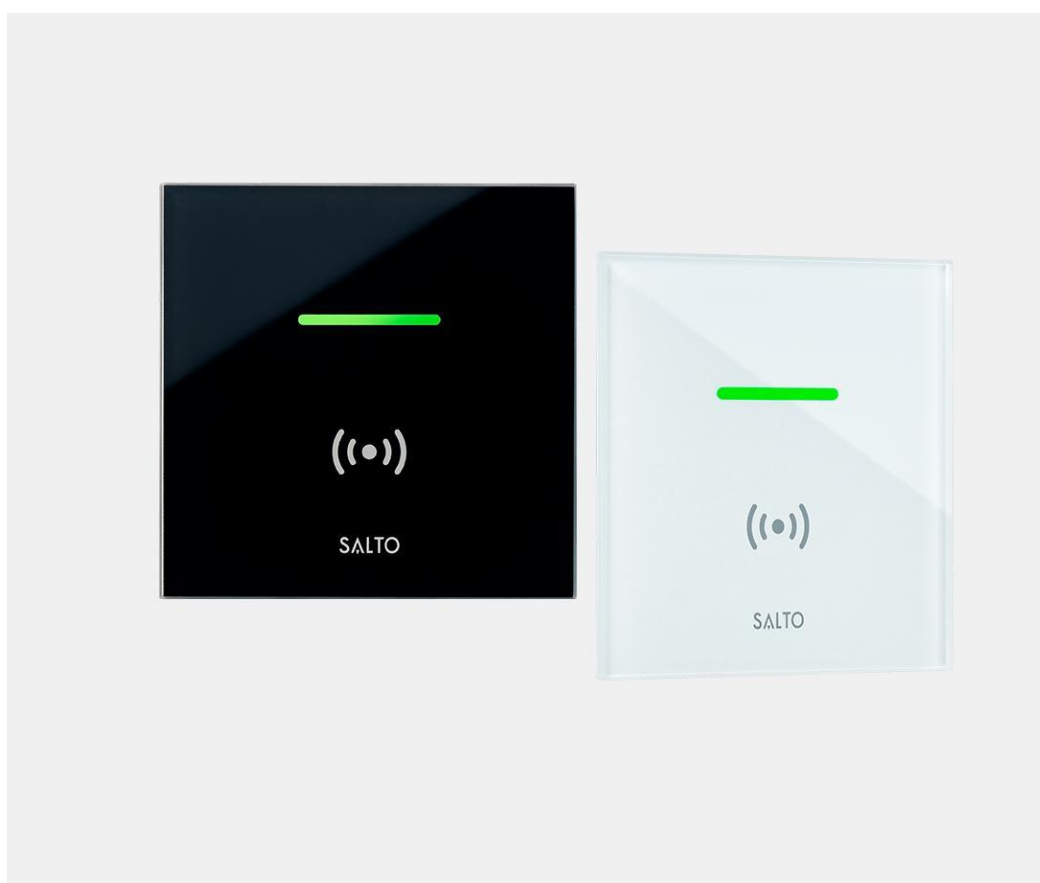

Glas XS lezer

Ontdek de Salto Glas XS lezer serie voor baanbrekende toegangscontrole. Deze geavanceerde productlijn biedt een ongeëvenaarde combinatie van design, technologie en gebruiksgemak. Het zet de standaard voor slimme wandlezertechnologieën, verlegt de grenzen van keyless gemak en biedt uitmuntende prestaties, veelzijdig en geavanceerd, verbonden toegangsbeheer. Met de Glas XS lezer kunnen parkeerplaatsen, terreinen en gebouwen op een geavanceerde en flexibele manier beveiligd worden. Het systeem past zich moeiteloos aan elke situatie aan, met verschillende modellen en ontwerpen die optimaal zijn voor diverse operationele vereisten.

Stijlvol design

Het strakke, moderne ontwerp van de Salto Glas XS lezer combineert elegantie en eenvoud, zonder afbreuk te doen aan de veiligheid. De minimalistische, extra platte lezer is gemaakt van gehard en versterkt glas en is slechts 4 mm dik, waardoor hij vlak gemonteerd kan worden op elke binnenmuur of standaard elektrische doos. De Glas XS lezer is eenvoudig te installeren en biedt keuze tussen een witte of zwarte glazen voorkant. Verbeter de beveiliging met een geavanceerde, slimme toegangscontroleoplossing die is ontworpen voor moderne behoeften.

Slimmere, geavanceerde toegangscontrole

De Glas XS lezer is een complete, veelzijdige oplossing die slimme toegangscontrole naar een hoger niveau tilt. Ongeacht het scenario kunt u uw operationele processen verbeteren met online en realtime toegangscontrole, wat zorgt voor meer veiligheid. Geef fysieke en mobiele toegang tot slagbomen, liften, schuifdeuren of elektronische poorten - allemaal met een paar simpele drukken op de knop. Dankzij de gebruiksvriendelijke interface is toegangsbeheer nog nooit zo eenvoudig en efficiënt geweest.