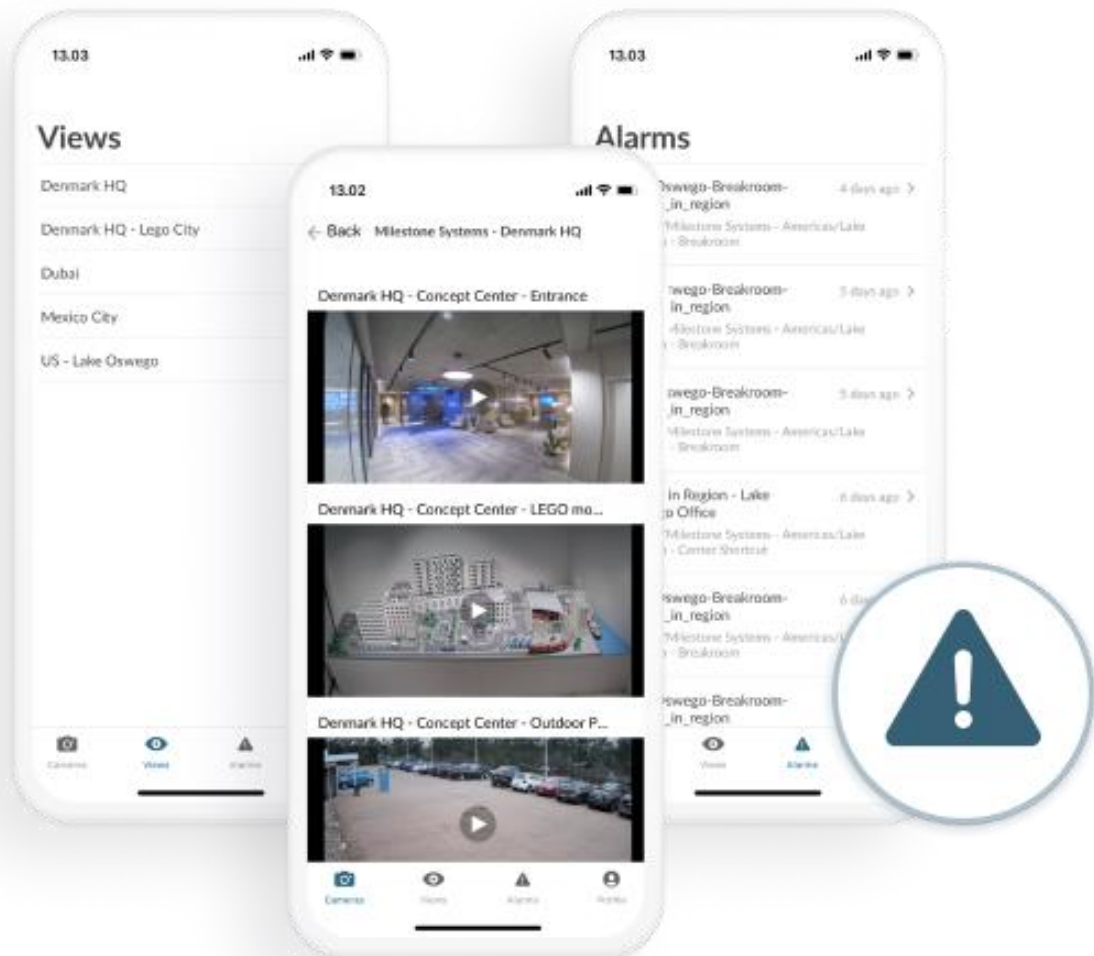

The Open Platform Company

Milestone Kite

Krijg probleemloze en schaalbare cloudbeveiligingssoftware. Met Milestone Kite™ kunt u uw videobeveiliging overal ter wereld beheren en analyseren met een minimale investering.

Eenvoudig

Concentreer u op uw bedrijf, niet op beveiliging. Milestone Kite is eenvoudig in stellen, beheren en bij te werken; en kan overal worden gemonitord.

- Bekijk camera's per locatie
- Ontvang e-mail-, sms- en pushmeldingen
- Tik om alarmgebeurtenissen van een melding te bekijken

Veilig

Geniet van gemoedsrust. Bescherm mensen en bedrijfsmiddelen met een betrouwbare video-oplossing die beschermt tegen diefstal, vandalisme en meer.

- Bekijk opgenomen en live videoweergave
- Eenvoudig beeldmateriaal exporteren en delen
- Versnel videobeoordelingen met forensisch zoeken

Schaalbaar

Kies uit meer dan duizenden apparaten, breidt uit naar nieuwe sites en voeg extra toegangscontrole- en analysefuncties toe.

- Gebruik het tellen en detecteren van mensen
- Gebruik hittekaarten en voertuigtellingen
- Identificeer mensen, voertuigen en kleuren
- Eén site
- Milestone Kite is een ideale plug-and-play-optie voor bedrijven, instellingen en locaties van elke omvang. U kunt het zelf beheren en u hoeft zich geen zorgen te maken over updates, cyberbeveiliging en onderhoud - dit gaat automatisch.