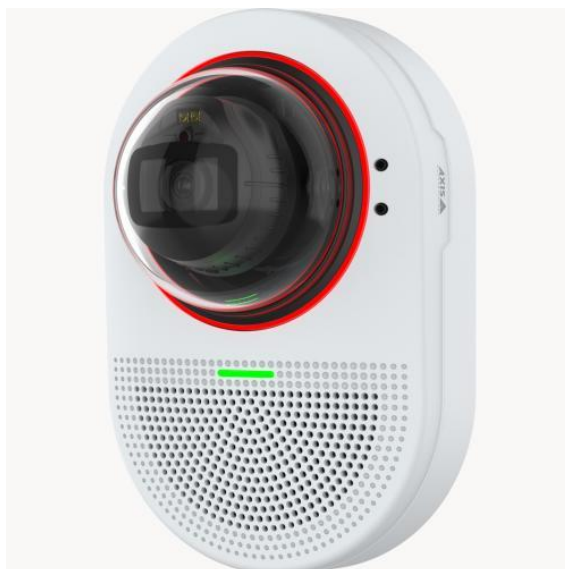

AXIS Q9307-LV Dome Camera

Alles-in-één audiovisueel bewakingsapparaat

- 5 MP video met tweerichtingsaudio
- Vooraf geïnstalleerde audio- en videoanalyse
- Bewaking op afstand met behoud van privacy
- Bestand tegen dagelijks reinigen met antiseptica
- Kostenefficiënt alles-in-één apparaat

Alles-in-één apparaat

AXIS Q9307-LV biedt audio- en videoanalyse in één apparaat en biedt waardevolle inzichten waarop u kunt reageren. Het wordt geleverd met vooraf geïnstalleerde 'Coughing fit and stressed voice detection', wat een hoorbare dimensie toevoegt aan actief incidentbeheer. Met vier ingebouwde microfoons en een ingebouwde luidspreker met **echo-onderdrukking** biedt dit alles-in-één audiovisuele apparaat heldere **tweerichtingsaudiocommunicatie** met geweldige ruisonderdrukking. Het is dus gemakkelijk om audio te verzenden en te ontvangen, zelfs vanaf externe locaties. Verder bevat de camera Lightfinder 2.0, **Forensic WDR** en **OptimizedIR** om onder alle lichtomstandigheden een scherpe beeldkwaliteit van 5 MP te leveren.

Privacy, hygiëne en veiligheid staan centraal

Dit multifunctionele apparaat bevat **AXIS Live Privacy Shield**, waarmee u activiteiten op afstand kunt volgen en tegelijkertijd de privacy in realtime kunt waarborgen. Met zowel een LED-indicator als een audio-LED zorgt het voor transparantie en laat het u weten wanneer de camera aan het opnemen is of wanneer audio wordt gebruikt. Of ze kunnen worden uitgeschakeld voor een meer discrete bewaking. Deze vandaalbestendige camera met IK08-classificatie is bestand tegen dagelijks afvegen met isopropanol (IPA), natriumhypochloriet en waterstofperoxide zonder het plastic aan te tasten. Bovendien beveiligt Axis **Edge Vault**, een op hardware gebaseerd **cyberbeveiligingsplatform**, het apparaat.